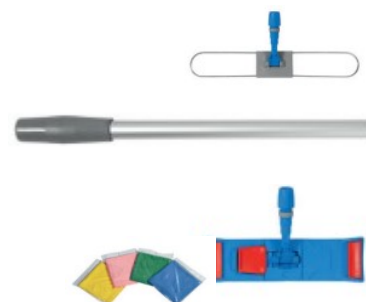

Le matériel manuel et le détergent

Nous vous proposons une gamme complète de matériel manuel et détergent

CHARIOT DE LAVAGE ET DE MENAGE ET LES ACCESSOIRES

FRANGE ET MICROFIBRE

GAMME DE DETERGENT MARQUE POLLET