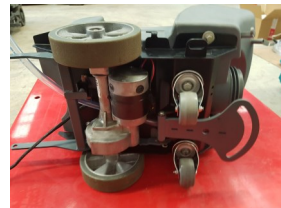

Economique et écologique

Les autolaveuses et balayeuses ont une durée de vie variable selon les modèles, les marques et l'entretien qu'elles ont reçu. Elles peuvent souvent après un reconditionnement avoir une seconde vie. Les marques des machines que nous reconditionnons fournissent les pièces d'usures et détachées pendant de nombreuses décennies depuis longtemps sans avoir attendu les nouvelles réglementations.

Acheter une machine d'occasion reconditionnée est donc un acte écologique mais aussi économique, les tarifs sont en moyenne de 50% inférieur à la même machine neuve. Elles sont garanties, fournies avec des pièces d'usures et batteries neuves, elles peuvent être vendues ou louées avec un financement et un contrat full service

Le reconditionnement

Le reconditionnement est l'étape qui transforme une machine d'occasion en machine à remettre sur le marché

Les machines sont démontées les parties métalliques sont repeintes et les carrosseries plastiques restaurées, les pièces d'usures et batteries sont remplacées ce qui donne un aspect esthétique et mécanique similaire aux neuves