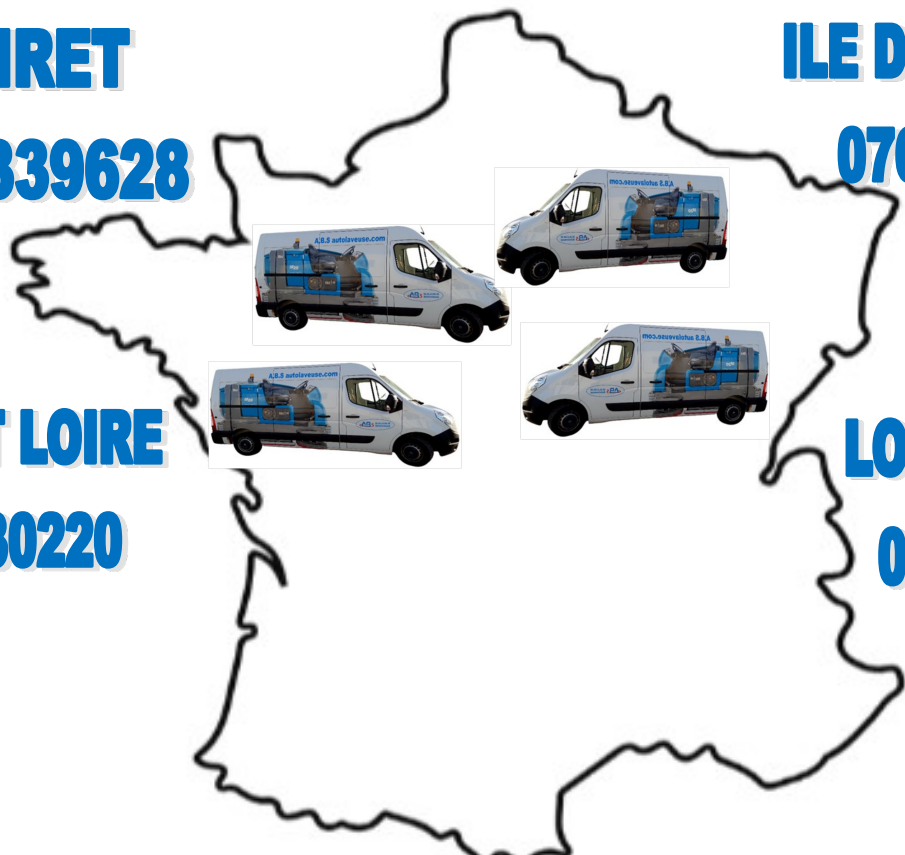

Matériels de nettoyage

LOIRET

0646339628

ILE DE FRANCE

0765882653

INDRE ET LOIRE

0613530220

LOIR ET CHER

0627780958

L'assurance de la meilleure solution

Neufs Occasions Locations Ventes S.A.V